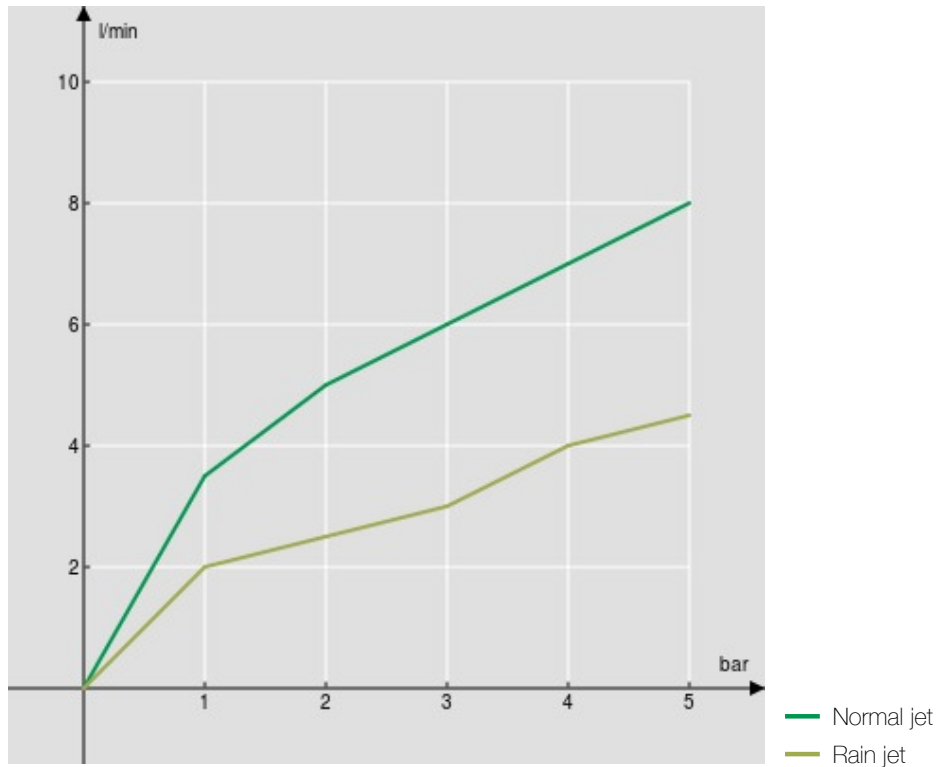

IMAGE

COMING SOON

технические характеристики

Однорычажный смеситель

Diamond smoke PVD

Шарнирный излив с поворотом на 360°

Аэратор против известковых отложений M 24 x 1

Одноструйный душ, поворачивающийся на 360° с магнитной подставкой

Шланг из нержавеющей стали Ø 3/8"

Ограничитель напора с торможением на 50%

упаковка: 56,5 x 29 x 7,1 cm / 0,01163 m³ / 2,74 kg

FLOW RATE DIAGRAM: HOT/COLD WATER

FLOW RATE DIAGRAM: MIXED WATER