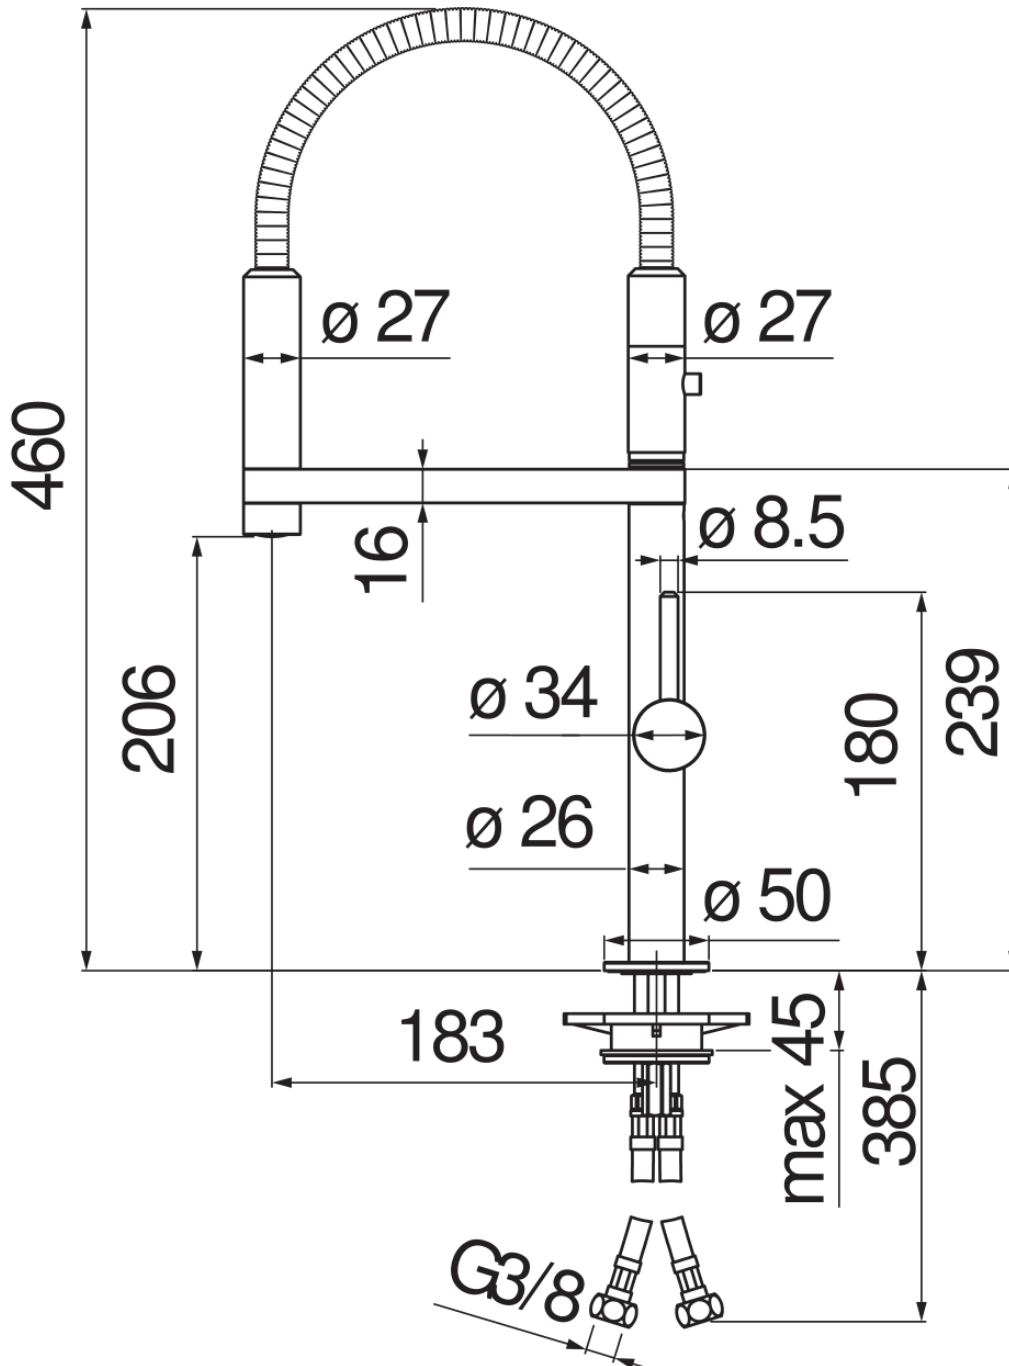

IMAGE

COMING SOON

технические характеристики

Однорычажный смеситель

Diamond smoke PVD

Шарнирный излив с поворотом на 360°

Аэратор против известковых отложений M 24 x 1

Одноструйный душ, поворачивающийся на 360° с магнитной подставкой

Шланг из нержавеющей стали Ø 3/8"

Ограничитель напора с торможением на 50%

упаковка: 56,5 x 29 x 7,1 cm / 0,01163 m³ / 2,74 kg

FLOW RATE DIAGRAM: HOT/COLD WATER

FLOW RATE DIAGRAM: MIXED WATER